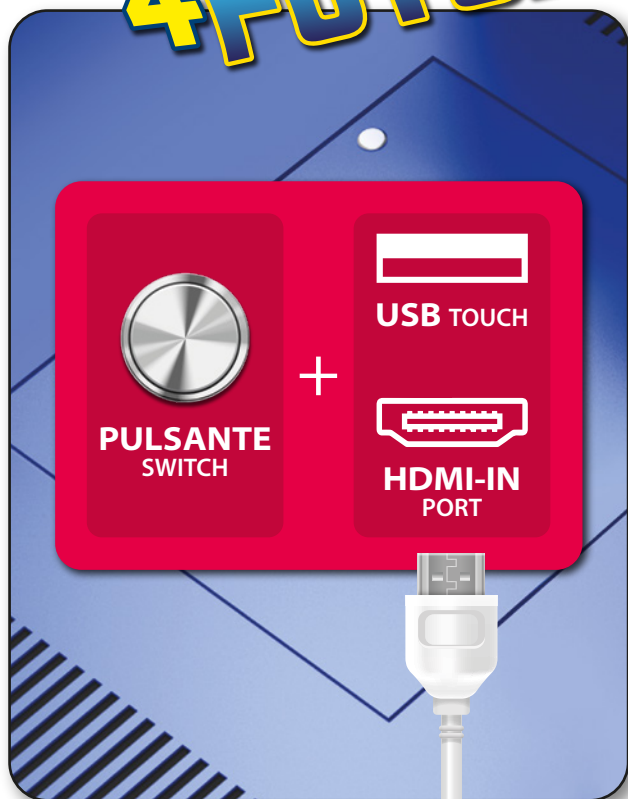

ANTENNA WI-FI

E' stata predisposta una **speciale antenna** di forma circolare, rivestita in materiale plastico e posizionata al di sotto del tavolo, al fine di garantire sia l'adeguata connessione senza fili che la totale sicurezza degli utilizzatori.

PORTA D'ACCESSO per MANUTENZIONE

E' prevista una porta di accesso per l'eventuale manutenzione del sistema

PRONTO PER IL FUTURO

READY 4 FUTURE

Atlantis Zero Edge è pronto per il futuro.

La sua vita dura nel tempo grazie alla capacità di aggiornamento del sistema.

La soluzione **READY_4_FUTURE** garantisce la possibilità di **collegare un PC esterno** di nuova generazione, sia esso Windows che Android, attraverso le **porte di connessione secondarie HDMI e USB-Touch** (presenti all'interno del vano di manutenzione) ed al Ripiano Multifunzione.

RIPIANO MULTIFUNZIONE

Installabile a piacimento, senza necessità di strumenti da parte del cliente, può essere utilizzato per alloggiare un lettore DVD, un Notebook o un Mini PC.

ZERO EDGE

Il prodotto nasce per essere totalmente privo di spigoli al fine di garantire la massima sicurezza di utilizzo.