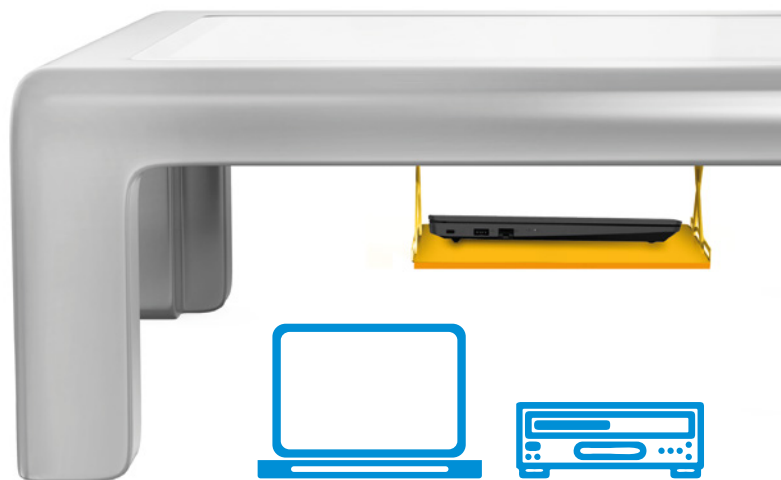

ANTENNA WI-FI

E' stata predisposta una **speciale antenna** di forma circolare, rivestita in materiale plastico e posizionata al di sotto del tavolo, al fine di garantire sia l'adeguata connessione senza fili che la totale sicurezza degli utilizzatori.

Il **pulsante di switch** posto al di sotto del tavolo permette di commutare l'ingresso del segnale video e la connessione touch dal sistema principale al computer esterno.

E' possibile inoltre collegare al tavolo interattivo una sorgente video esterna come ad esempio un lettore DVD per poterlo trasformare in uno schermo.

RIPIANO MULTIFUNZIONE

Installabile a piacimento, senza necessità di strumenti da parte del cliente, può essere utilizzato per alloggiare un lettore DVD, un Notebook o un Mini PC.

ZERO EDGE

Il prodotto nasce per essere totalmente privo di spigoli al fine di garantire la massima sicurezza di utilizzo.

Il tavolo è in grado di reggere un carico massimo di 250 Kg. Nessun GAP tra il display LCD ed la struttura.

INPUT/OUTPUT

Il tavolo é provvisto di 2 Porte USB e una Porta Lan di facile accesso per collegare tastiera, mouse, memorie di massa o collegarsi alla rete via cavo