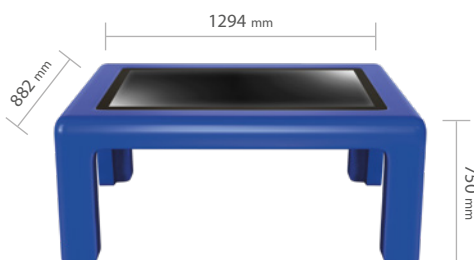

SPECIFICHE TECNICHE

ZERO EDGE [KIDS TABLE 43"]

43"
IPS
400cd/m²
Destro : 89°
Sinistro : 89°
Alto : 89°
Basso : 89°
4K UHD 3840x2160
Capacitivo a 20 tocchi simultanei
4096x4096
<8ms
Quad Core + Mali GPU
4GB
32GB
2x5W integrati
Lan 10/100 Mbps +
Wireless 2.4GHz (IEEE802.11 bgn)
Integrato v. 4.0
Android 11

250 Kg
2xUSB 3.0 | 1x Ethernet RJ45 (10/100)
1xHDMI | 1xUSB Touch
1294 x 882 x 520/750 mm
~80 Kg (set di gambe incluse)

ZERO EDGE KIDS TABLE 43"

Code: E77-ID43A1L

EAN: 8026974023229

DIMENSIONE
TIPOLOGIA
LUMINOSITÀ
ANGOLO DI VISUALE

RISOLUZIONE
TECNOLOGIA TOUCH PANEL
RISOLUZIONE TOUCH PANEL
TEMPO DI RISPOSTA
CPU
RAM
FLASH
AMPLIFICATORI
LAN

BLUETOOTH
SISTEMA OPERATIVO

NO GAP DISPLAY
tra la struttura del tavolo e il display LCD

CARICO MASSIMO SUL PIANO
PORTE DI CONNESSIONE IN USCITA
PORTE DI CONNESSIONE IN INGRESSO
MISURE (LxPxH)
PESO

Atlantis
KID educational

SEDE LEGALE / REGISTERED OFFICE
ATL S.r.l. - Via Papa Giovanni XXIII°, 45
24121 - Bergamo - Italy

ZERO EDGE [KIDS TABLE 49"]

49"
IPS
400cd/m²
Destro : 89°
Sinistro : 89°
Alto : 89°
Basso : 89°
4K UHD 3840x2160
Capacitivo a 20 tocchi simultanei
4096x4096
<8ms
Quad Core + Mali GPU
4GB
32GB
2x5W integrati
Lan 10/100 Mbps +
Wireless 2.4GHz (IEEE802.11 bgn)
Integrato v. 4.0
Android 11

250 Kg
2xUSB 3.0 | 1x Ethernet RJ45 (10/100)
1xHDMI | 1xUSB Touch
1425,5 x 955 x 520/750 mm
~100 Kg (set di gambe incluse)